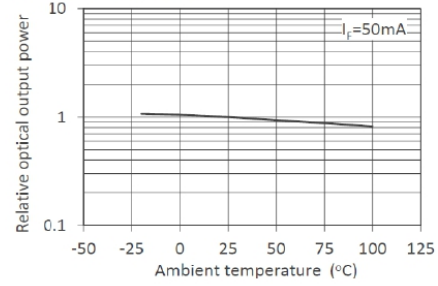

电子和光学特性 $(T_a=25^\circ\text{C}$ unless otherwise noted)

项目	符号	Min.	Typ.	Max.	单位	备考
反向电流	I_R	-	-	10	μA	$V_R=5\text{V}$
正向电压	V_F	-	1.5	2.0	V	$I_F=50\text{mA}$
					null	
光输出功率	P_O	5	10	20	mW	$I_F=50\text{mA}$
					null	
发光波长	λ_p	-	855	-	nm	$I_F=50\text{mA}$
					null	
光谱半宽度	$\Delta\lambda$	-	30	-	nm	$I_F=50\text{mA}$
					null	
半值角	2θ	-	7	-	deg.	$I_F=50\text{mA}$
					null	

Allowable Forward Current-Ambient Temperature

Optical Output Power - Forward Current

Forward Current - Forward Voltage

Relative Optical Output Power - Ambient Temperature

Spectral Distribution

Directivity

Beam Parallelism