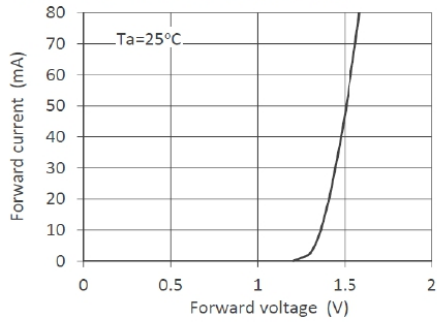

电子和光学特性 $(T_a=25^\circ\text{C}$ unless otherwise noted)

项目	符号	Min.	Typ.	Max.	单位	备考
反向电流	I_R	-	-	10	μA	$V_R=5\text{V}$
正向电压	V_F	-	1.5	2.0	V	$I_F=50\text{mA}$
					null	
光输出功率	P_O	5	10	20	mW	$I_F=50\text{mA}$
					null	
发光波长	λ_p	-	855	-	nm	$I_F=50\text{mA}$
					null	
光谱半宽度	$\Delta\lambda$	-	30	-	nm	$I_F=50\text{mA}$
					null	
半值角	2θ	-	7	-	deg.	$I_F=50\text{mA}$
					null	

Allowable Forward Current-Ambient Temperature

Optical Output Power - Forward Current

Forward Current - Forward Voltage

Relative Optical Output Power - Ambient Temperature

Spectral Distribution

Directivity

Beam Parallelism