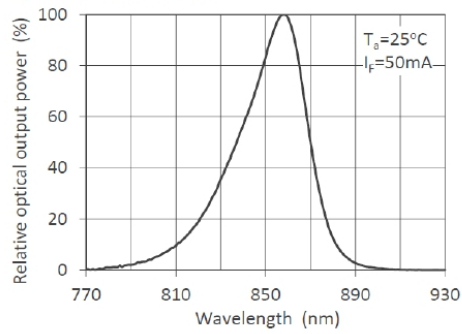

电子和光学特性 $(T_a=25^\circ\text{C}$ unless otherwise noted)

项目	符号	Min.	Typ.	Max.	单位	备考
反向电流	I_R	-	-	10	μA	$V_R=5\text{V}$
正向电压	V_F	-	1.5	2.0	V	$I_F=50\text{mA}$
					null	
光输出功率	P_O	5	10	20	mW	$I_F=50\text{mA}$
					null	
发光波长	λ_p	-	855	-	nm	$I_F=50\text{mA}$
					null	
光谱半宽度	$\Delta\lambda$	-	30	-	nm	$I_F=50\text{mA}$
					null	
半值角	2θ	-	7	-	deg.	$I_F=50\text{mA}$
					null	

Allowable Forward Current-Ambient Temperature

Optical Output Power - Forward Current

Forward Current - Forward Voltage

Relative Optical Output Power - Ambient Temperature

Spectral Distribution

Directivity

Beam Parallelism