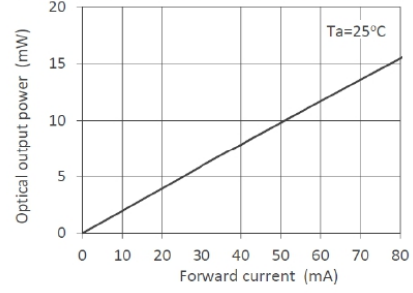

Optical Output Power - Forward Current