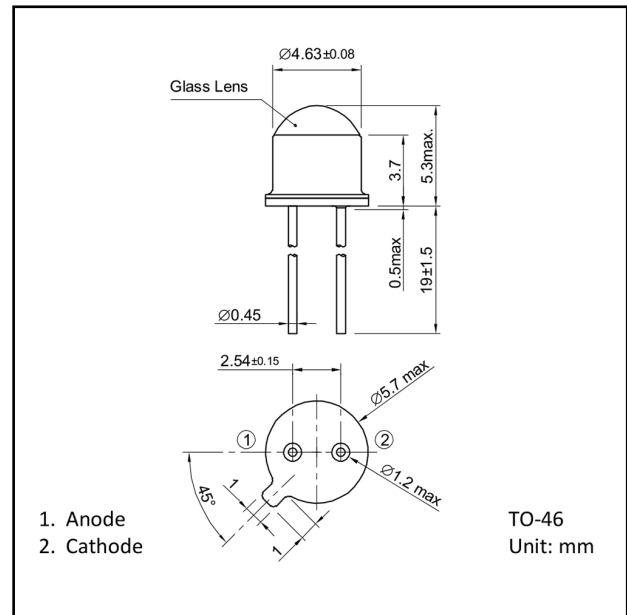

平行光LED

KED358-H23

特点

- 低轮廓
- 高输出功率
- 照度分布均匀

应用

- 旋转编码器
- 线性编码器
- 反射传感器

型晶片材质

- GaAlAs

封装

- TO-CAN