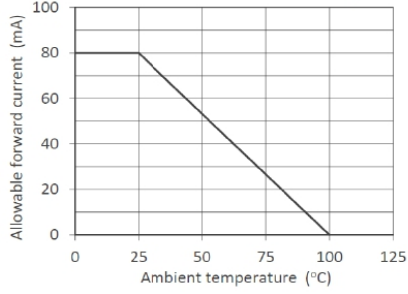

Allowable Forward Current-Ambient Temperature