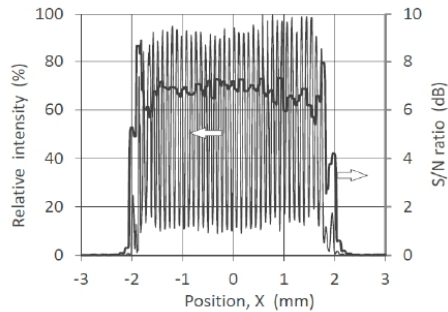

电子和光学特性 $(T_a=25^\circ\text{C}$ unless otherwise noted)

项目	符号	Min.	Typ.	Max.	单位	备考
反向电流	I_R	-	-	10	μA	$V_R=5\text{V}$
正向电压	V_F	-	1.5	2.0	V	$I_F=50\text{mA}$
					null	
光输出功率	P_O	5	10	20	mW	$I_F=50\text{mA}$
					null	
发光波长	λ_p	-	855	-	nm	$I_F=50\text{mA}$
					null	
光谱半宽度	$\Delta\lambda$	-	30	-	nm	$I_F=50\text{mA}$
					null	
半值角	2θ	-	7	-	deg.	$I_F=50\text{mA}$
					null	

Allowable Forward Current-Ambient Temperature

Optical Output Power - Forward Current

Forward Current - Forward Voltage

Relative Optical Output Power - Ambient Temperature

Spectral Distribution

Directivity

Beam Parallelism