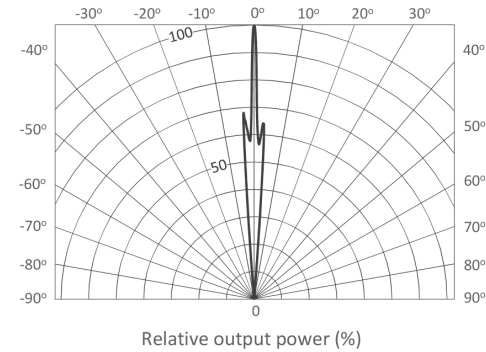

电子和光学特性 $(T_a=25^\circ\text{C}$ unless otherwise noted)

项目	符号	Min.	Typ.	Max.	单位	备考
反向电流	I_R	-	-	10	μA	$V_R=3\text{V}$
正向电压	V_F	-	1.9	2.4	V	$I_F=50\text{mA}$
光输出功率	P_O	-	2.4	-	mW	$I_F=50\text{mA}$
发光波长	λ_p	-	855	-	nm	$I_F=50\text{mA}$
光谱半宽度	$\Delta\lambda$	-	50	-	nm	$I_F=50\text{mA}$
半值角	2θ	-	7.5	-	deg.	$I_F=50\text{mA}$

Allowable Forward Current-Ambient Temperature

Optical Output Power - Forward Current

Forward Current - Forward Voltage

Relative Optical Output Power - Ambient Temperature

Spectral Distribution

Directivity

Beam Parallelism