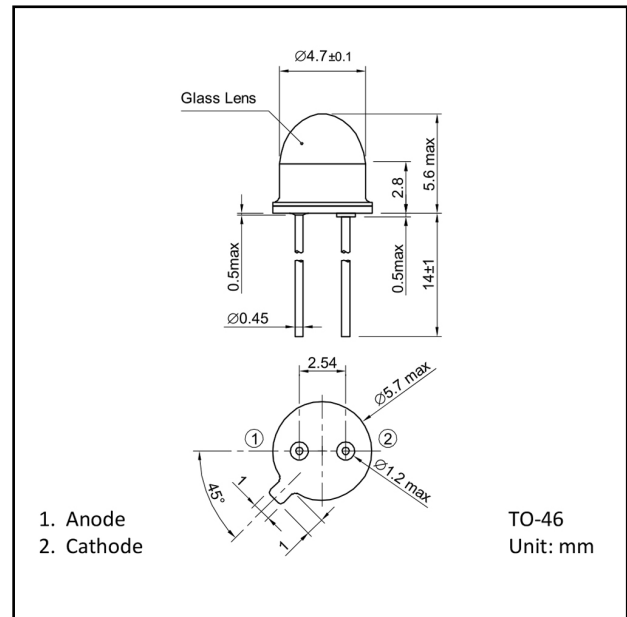

平行光LED

KED050HQ

特点

- 平行光
- 发光直径为50 μ m
- 照度分布均匀

应用

- 旋转编码器
- 线性编码器
- 反射传感器

型晶片材质

- GaAlAs

封装

- TO-CAN