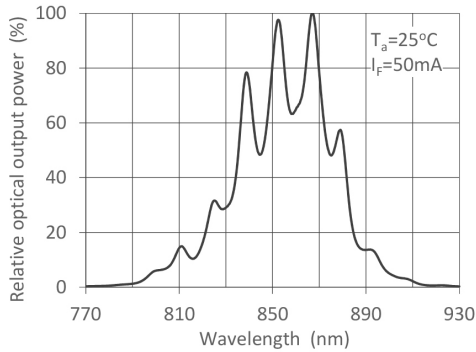

电子和光学特性 $(T_a=25^\circ\text{C}$ unless otherwise noted)

项目	符号	Min.	Typ.	Max.	单位	备考
反向电流	I_R	-	-	10	μA	$V_R=3\text{V}$
正向电压	V_F	-	1.9	2.4	V	$I_F=50\text{mA}$
光输出功率	P_O	-	2.4	-	mW	$I_F=50\text{mA}$
发光波长	λ_p	-	855	-	nm	$I_F=50\text{mA}$
光谱半宽度	$\Delta\lambda$	-	50	-	nm	$I_F=50\text{mA}$
半值角	2θ	-	7.5	-	deg.	$I_F=50\text{mA}$

Allowable Forward Current-Ambient Temperature

Optical Output Power - Forward Current

Forward Current - Forward Voltage

Relative Optical Output Power - Ambient Temperature

Spectral Distribution

Directivity

Beam Parallelism