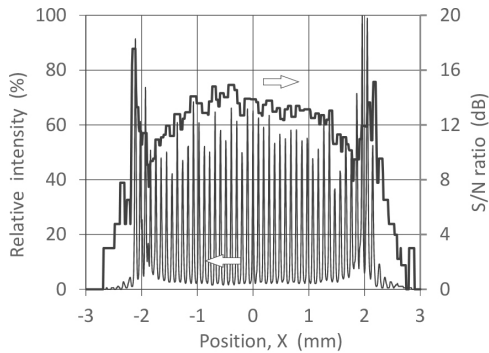

电子和光学特性 $(T_a=25^\circ\text{C}$ unless otherwise noted)

项目	符号	Min.	Typ.	Max.	单位	备考
反向电流	I_R	-	-	10	μA	$V_R=3\text{V}$
正向电压	V_F	-	1.9	2.4	V	$I_F=50\text{mA}$
光输出功率	P_O	-	2.4	-	mW	$I_F=50\text{mA}$
发光波长	λ_p	-	855	-	nm	$I_F=50\text{mA}$
光谱半宽度	$\Delta\lambda$	-	50	-	nm	$I_F=50\text{mA}$
半值角	2θ	-	7.5	-	deg.	$I_F=50\text{mA}$

Allowable Forward Current-Ambient Temperature

Optical Output Power - Forward Current

Forward Current - Forward Voltage

Relative Optical Output Power - Ambient Temperature

Spectral Distribution

Directivity

Beam Parallelism