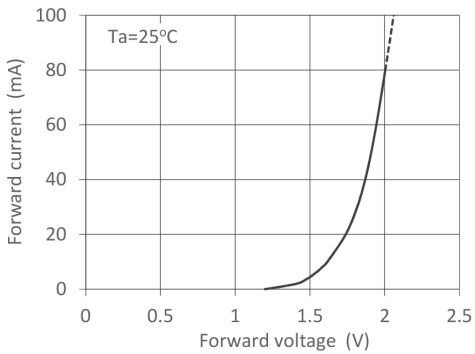

电子和光学特性 $(T_a=25^\circ\text{C}$ unless otherwise noted)

项目	符号	Min.	Typ.	Max.	单位	备考
反向电流	I_R	-	-	10	μA	$V_R=3\text{V}$
正向电压	V_F	-	1.9	2.4	V	$I_F=50\text{mA}$
光输出功率	P_O	-	2.4	-	mW	$I_F=50\text{mA}$
发光波长	λ_p	-	855	-	nm	$I_F=50\text{mA}$
光谱半宽度	$\Delta\lambda$	-	50	-	nm	$I_F=50\text{mA}$
半值角	2θ	-	7.5	-	deg.	$I_F=50\text{mA}$

Allowable Forward Current-Ambient Temperature

Optical Output Power - Forward Current

Forward Current - Forward Voltage

Relative Optical Output Power - Ambient Temperature

Spectral Distribution

Directivity

Beam Parallelism