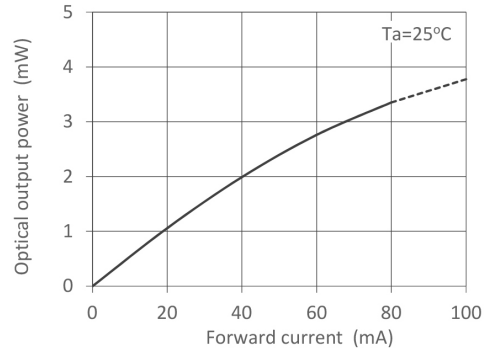

Optical Output Power - Forward Current

Relative Optical Output Power - Ambient Temperature