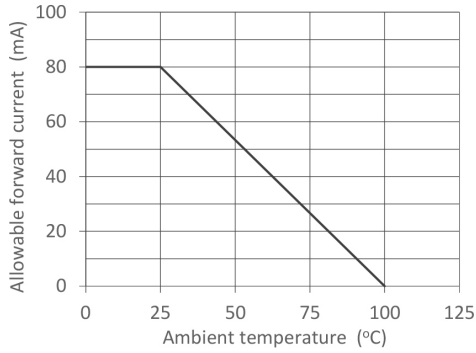

Forward Current - Forward Voltage

Allowable Forward Current-Ambient Temperature